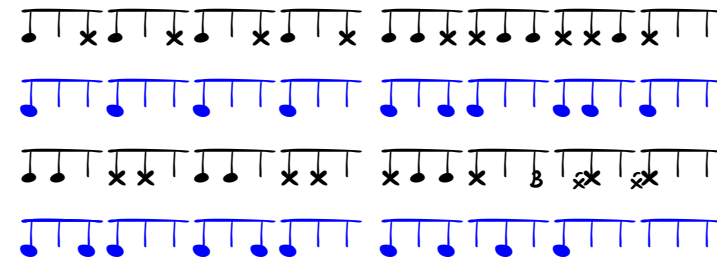

Arrangement KAKILAMBE +++++

(Groove + Intro + Break + Solo)

Groove-Stimmen

Djembe1

Kenkeni/Glocke

Djembe als Kekeni

Sangban/Glocke

Djembe als Sangban

Doundoun/Glocke

Arrangement

Apell = Blokage (Leader + All)

Signal

Intro (Apell + Riff) / Break (Signal + Riff) – Djemben/Bässe

Groove – Echauffment

Schluss – Schluss-Echauffment + Blokage (Leader) + Blokage (All)